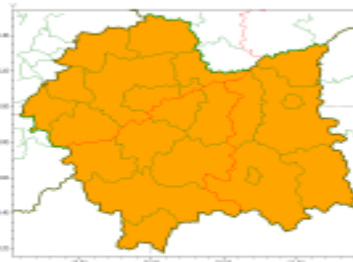

**WYDZIAŁ BEZPIECZEŃSTWA I ZARZĄDZANIA KRYZYSOWEGO
WOJEWÓDZKIE CENTRUM ZARZĄDZANIA KRYZYSOWEGO**

WB-I.6331.3.112. 2018

Kraków, dnia 14 sierpnia 2018 r.

wg rozdzielnika

Zasieg ostrzeżeń w województwie

Upał
2018-08-14 07:33Burze z gradem
2018-08-14 07:33