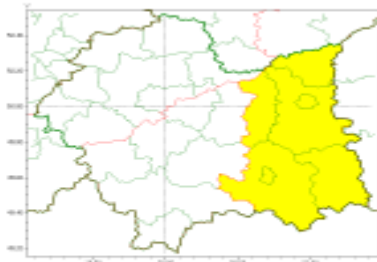

**WYDZIAŁ BEZPIECZEŃSTWA I ZARZĄDZANIA KRYZYSOWEGO
WOJEWÓDZKIE CENTRUM ZARZĄDZANIA KRYZYSOWEGO**

WB-I.6331.3.112. 2018

Kraków, dnia 14 sierpnia 2018 r.

wg rozdzielnika

Zasieg ostrzeżeń w województwie

Upał
2018-08-14 07:33Burze z gradem
2018-08-14 07:33