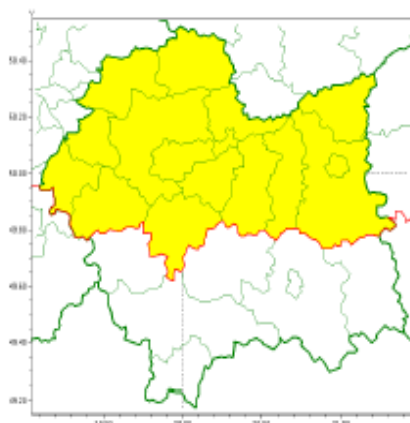

**WYDZIAŁ BEZPIECZEŃSTWA I ZARZĄDZANIA KRYZYSOWEGO
WOJEWÓDZKIE CENTRUM ZARZĄDZANIA KRYZYSOWEGO**

WB-I.6331.3.43. 2018

Kraków, dnia 05 marca 2019 r.

wg rozdzielnika

Zasięg ostrzeżeń w województwie

Silny wiatr
2019-03-05 11:34

**WOJEWÓDZTWO MAŁOPOLSKIE
OSTRZEŻENIA METEOROLOGICZNE ZBIORCZO NR 48
WYKAZ OBOWIĄZUJĄCYCH OSTRZEŻEŃ
o godz. 11:34 dnia 05.03.2019**

Zjawisko/Stopień zagrożenia	Silny wiatr/1
Obszar (w nawiasie numer ostrzeżenia dla powiatu)	powiaty: bocheński(13), brzeski(13), chrzanowski(16), dąbrowski(15), krakowski(16), Kraków(16), miechowski(16), myślenicki(19), olkuski(16), oświęcimski(16), proszowicki(16), tarnowski(15), Tarnów(14), wadowicki(18), wielicki(15)
Ważność	od godz. 13:00 dnia 05.03.2019 do godz. 17:00 dnia 05.03.2019
Prawdopodobieństwo	70%
Przebieg	Przewiduje się wystąpienie silnego wiatru o średniej prędkości od 35 km/h do 45 km/h, w porywach miejscami od 70 km/h do 80 km/h z południowego zachodu i zachodu.
SMS	IMGW-PIB OSTRZEGA: WIATR/1 małopolskie (15 powiatów) od 13:00/05.03 do 17:00/05.03.2019 prędkość do 45 km/h, porywy do 80 km/h, W-SW. Dotyczy powiatów: bocheński, brzeski, chrzanowski, dąbrowski, krakowski, Kraków, miechowski, myślenicki, olkuski, oświęcimski, proszowicki, tarnowski, Tarnów, wadowicki i wielicki.
RSO	Woj. małopolskie (15 powiatów), IMGW-PIB wydał ostrzeżenie pierwszego stopnia o silnym wietrze
Uwagi	Brak.
Dyżurny synoptyk IMGW-PIB	Tomasz Knopik