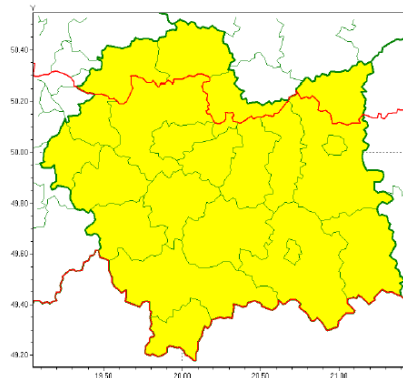

**WYDZIAŁ BEZPIECZEŃSTWA I ZARZĄDZANIA KRYZYSOWEGO
WOJEWÓDZKIE CENTRUM ZARZĄDZANIA KRYZYSOWEGO**

WB-I.6331.3.202.2020

Kraków, dnia 11 sierpnia 2020 r.

wg rozdzielnika

Zasięg ostrzeżeń w województwie

Burze z gradem
2020-08-11 11:58

**WOJEWÓDZTWO MAŁOPOLSKIE
OSTRZEŻENIA METEOROLOGICZNE ZBIORCZO NR 189
WYKAZ OBOWIĄZUJĄCYCH OSTRZEŻEŃ
o godz. 11:58 dnia 11.08.2020**

Zjawisko/Stopień zagrożenia	Burze z gradem/1
Obszar (w nawiasie numer ostrzeżenia dla powiatu)	powiaty: dąbrowski(79), miechowski(76), olkuski(76), proszowicki(77)
Ważność	od godz. 12:00 dnia 11.08.2020 do godz. 22:00 dnia 11.08.2020
Prawdopodobieństwo	80%
Przebieg	Prognozuje się wystąpienie burz z opadami deszczu miejscami od 20 mm do 30 mm oraz porywami wiatru do 70km/h. Miejscami niewielki grad.
SMS	IMGW-PIB OSTRZEGA: BURZE Z GRADEM/1 małopolskie (4 powiaty) od 12:00/11.08 do 22:00/11.08.2020 deszcz 20-30 mm, porywy 70 km/h. Dotyczy powiatów: dąbrowski, miechowski, olkuski i proszowicki.
RSO	Woj. małopolskie (4 powiaty), IMGW-PIB wydał ostrzeżenie pierwszego stopnia o burzach z gradem
Uwagi	Brak.
Zjawisko/Stopień zagrożenia	Burze z gradem/1
Obszar (w nawiasie numer ostrzeżenia dla powiatu)	powiaty: bocheński(80), brzeski(79), chrzanowski(76), gorlicki(113), krakowski(78), Kraków(78), limanowski(97), myślenicki(92), nowosądecki(114), nowotarski(114), Nowy Sącz(99), oświęcimski(76), suski(111), tarnowski(82), Tarnów(80), tatrzański(108), wadowicki(85), wielicki(81)